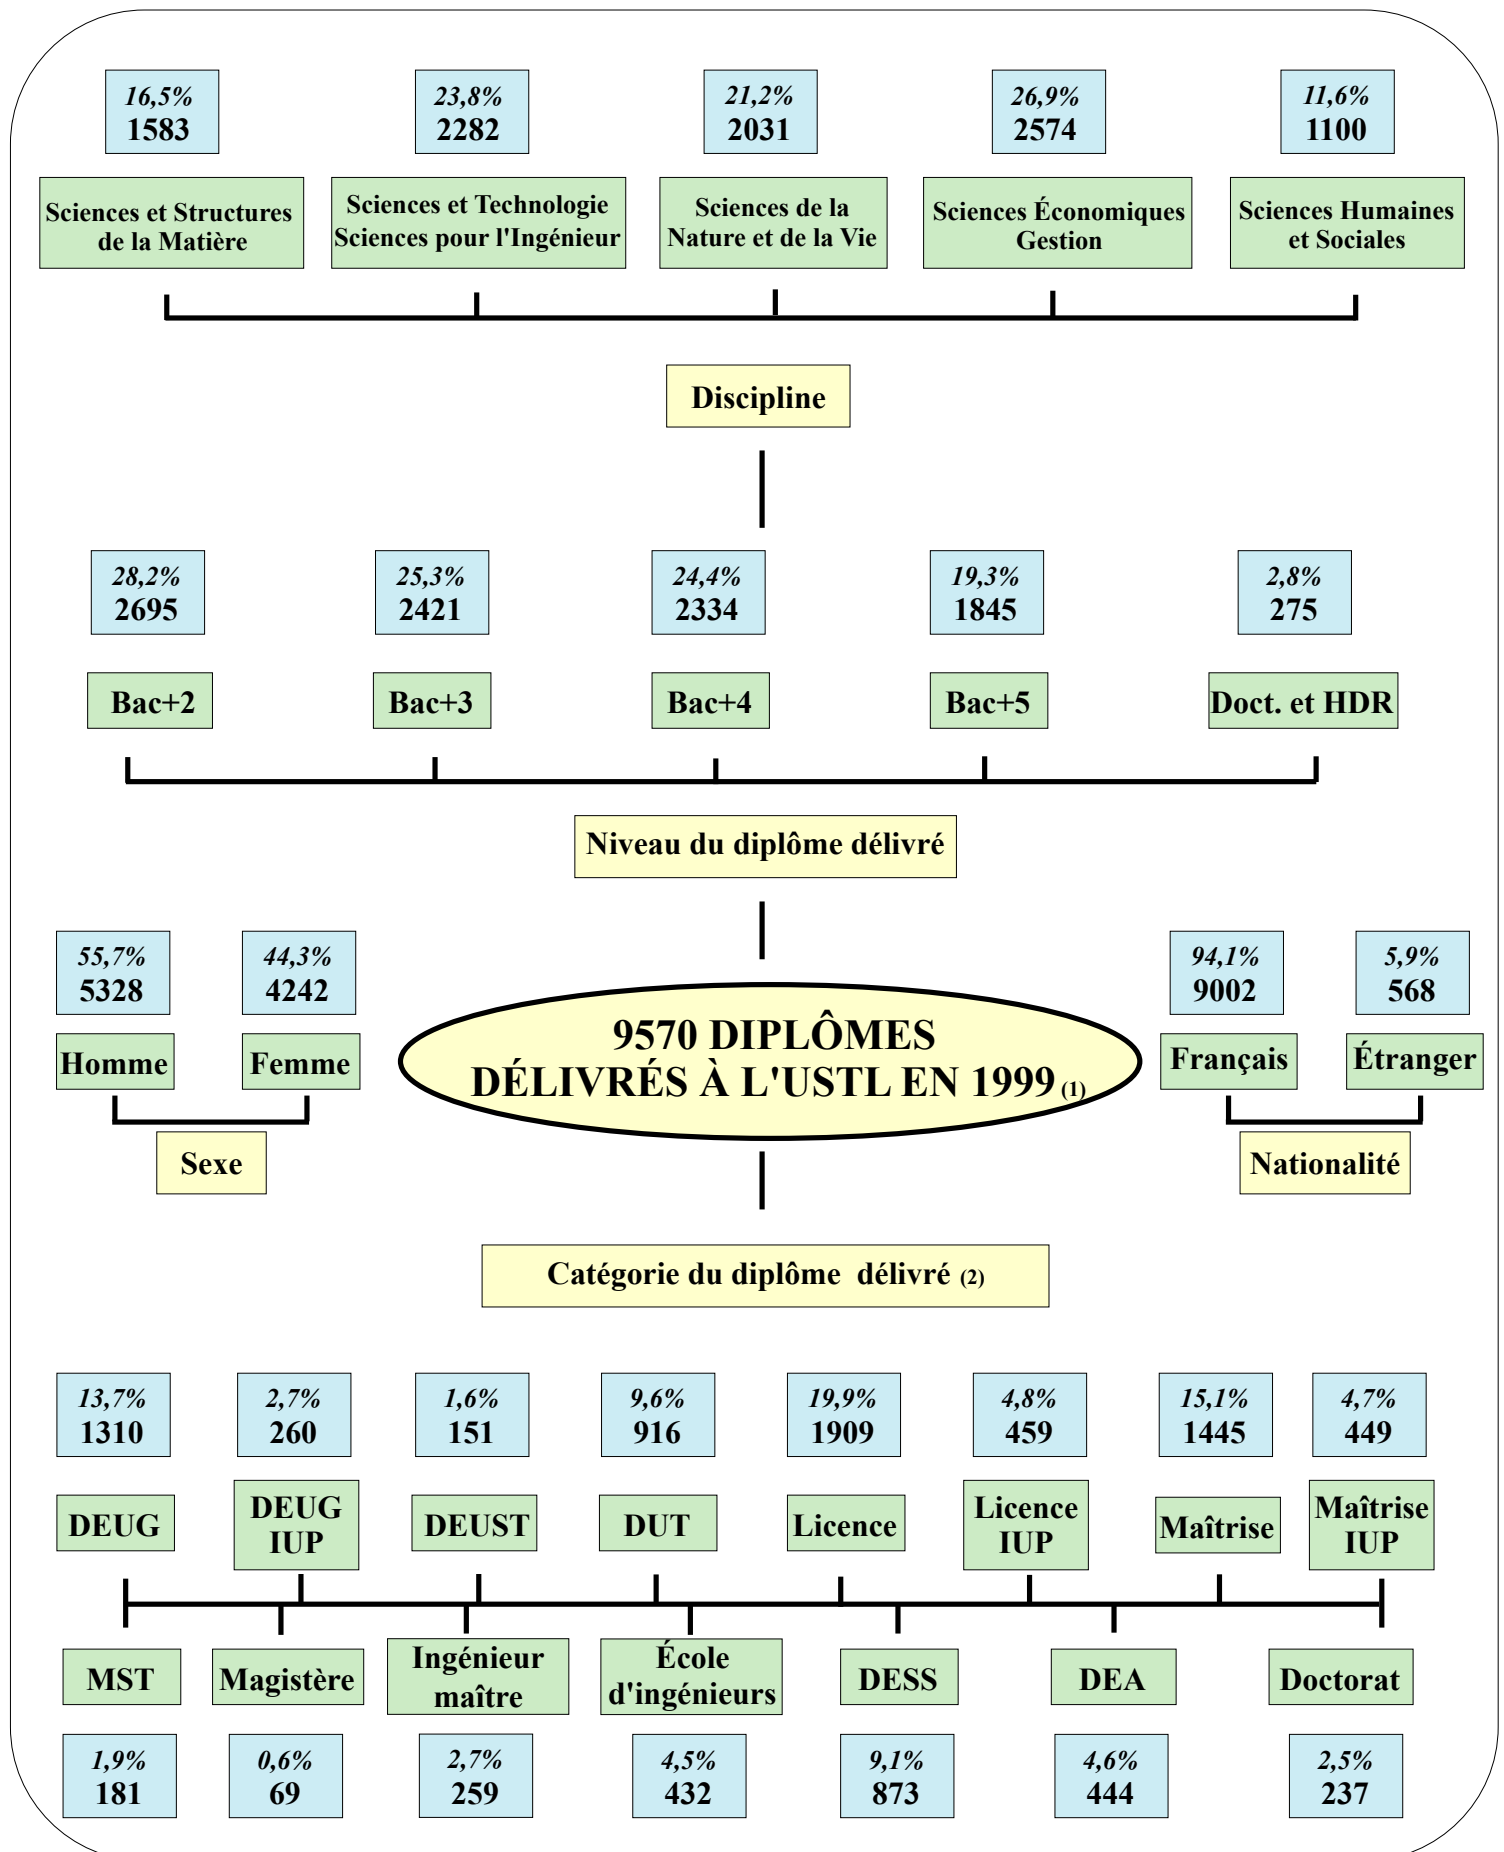

LES DIPLÔMES DÉLIVRÉS À L'USTL EN 1999

(1) Non compris : 127 DAEU et 34 DU de niveau Bac+1.

(2) Non représentés : 58 DU de niveau Bac+2, 53 DUIPS de niveau Bac+3, 7 DUETA, 20 autres DU de niveau Bac+5, 37 HDR et 1 DRT.