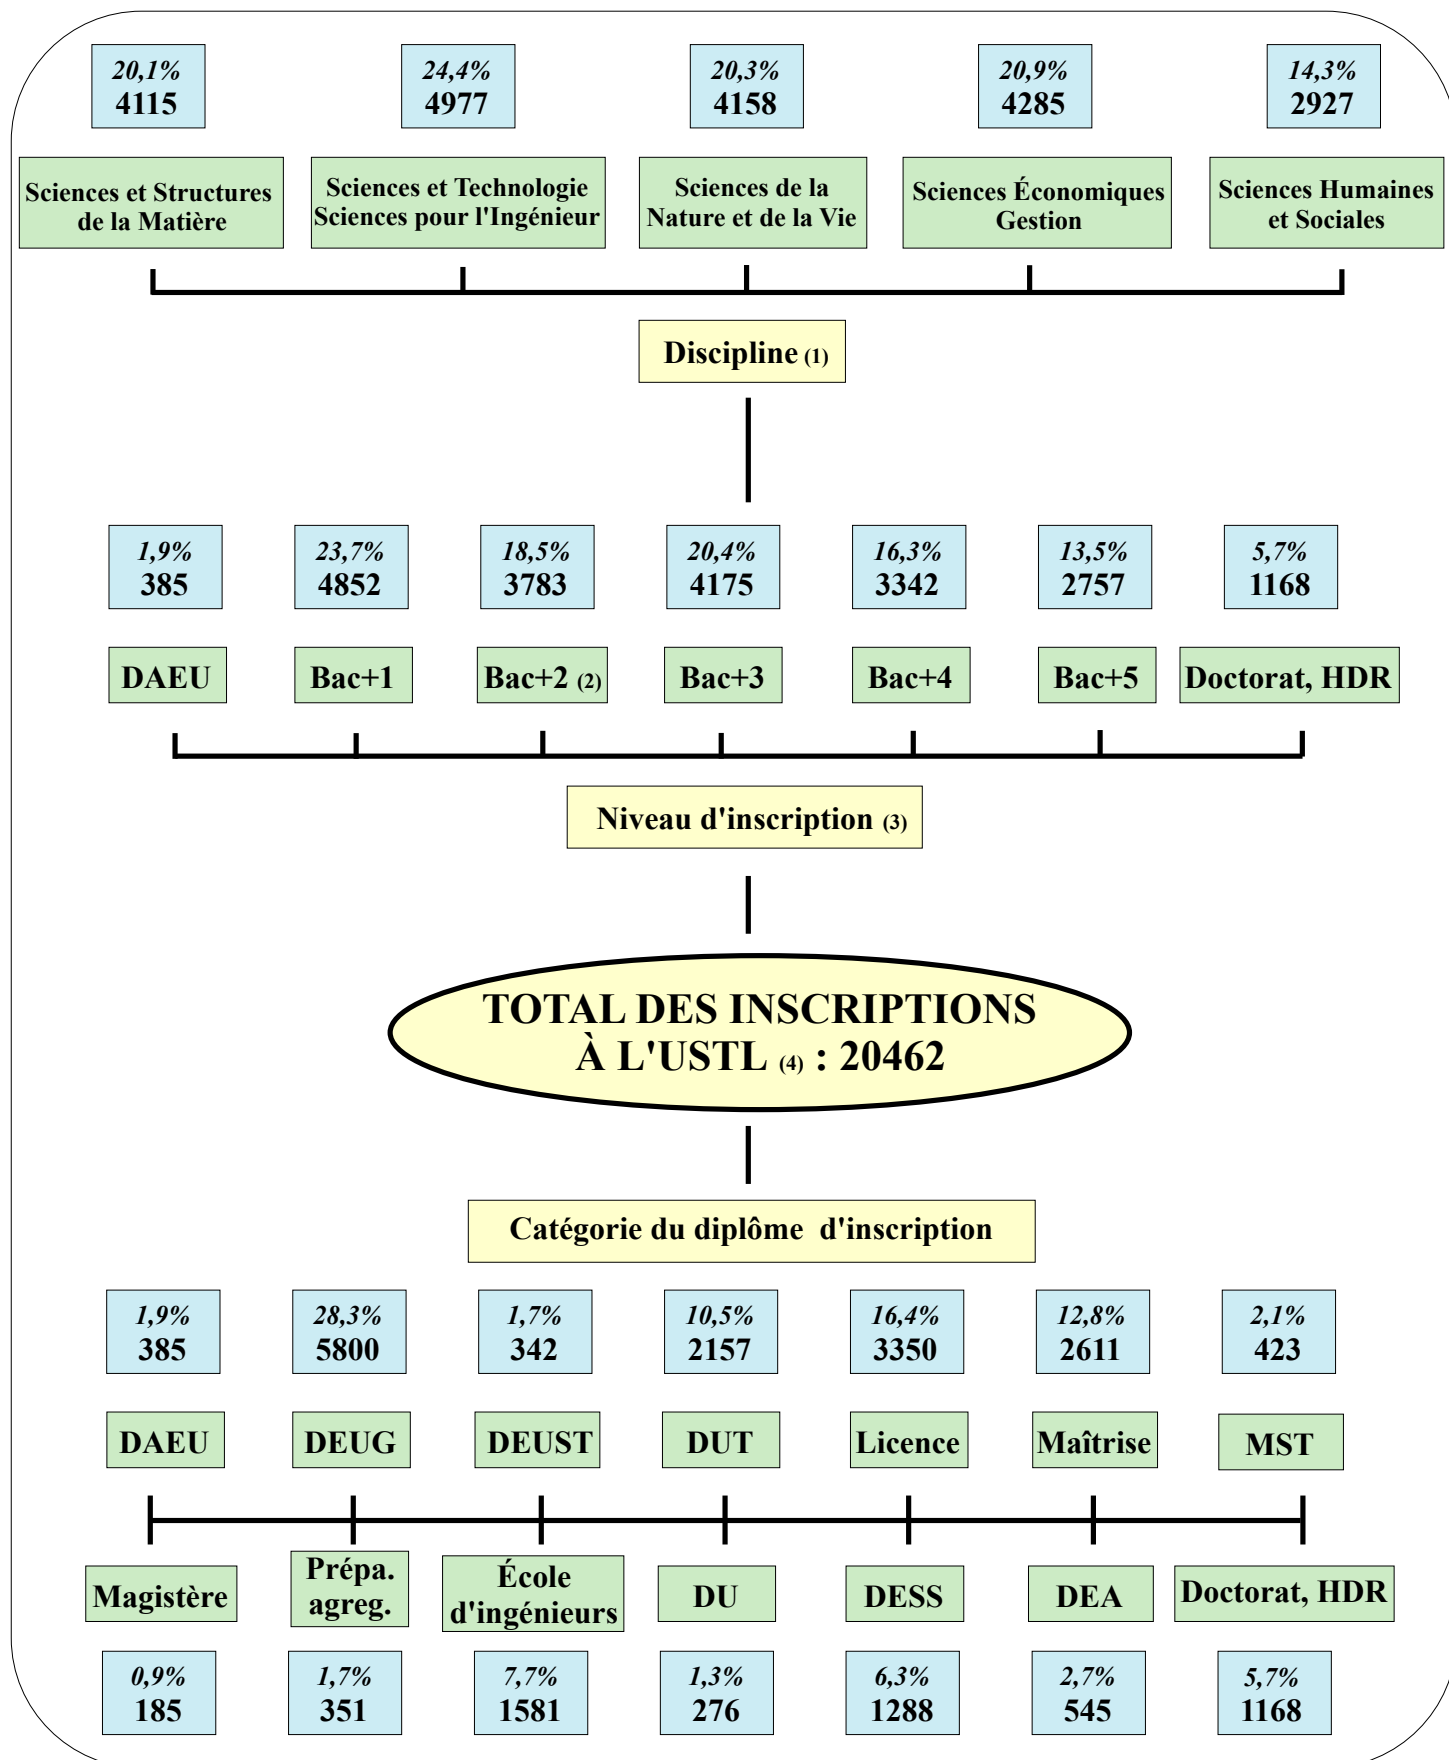

# DISCIPLINE, NIVEAU ET CATÉGORIE DES INSCRIPTIONS DES ÉTUDIANTS DE L'USTL EN 1999/2000

- Effectif au 15 janvier 2000 -

(1) Classification ministérielle "SISE". Voir définitions et glossaire des sigles en dernière page.

(2) Dont 161 inscrits par unités capitalisables sans distinction de niveau dans le cadre du cycle.

(3) Niveau d'inscription : niveau de l'examen préparé en 1999/2000.

(4) Total comprenant 619 inscriptions à l'USTL et dans un autre établissement et 511 doubles inscriptions à l'USTL. Les inscrits en IUP sont inclus dans les effectifs d'inscrits en DEUG (352 en DEUG IUP), en Licence (571 en Licence IUP) et en Maîtrise (480 en Maîtrise IUP).

## ÉVOLUTION DU NOMBRE DES INSCRIPTIONS ENTRE 1993/1994 ET 1999/2000 SELON LA DISCIPLINE

	93/94	94/95	95/96	96/97	97/98	98/99	99/00
<b>Total USTL</b>	<b>23150</b>	<b>23004</b>	<b>23106</b>	<b>22992</b>	<b>21938</b>	<b>21071</b>	<b>20462</b>
<i>dont IUT</i>	<b>2106</b>	<b>2117</b>	<b>2135</b>	<b>2209</b>	<b>2173</b>	<b>2176</b>	<b>2157</b>