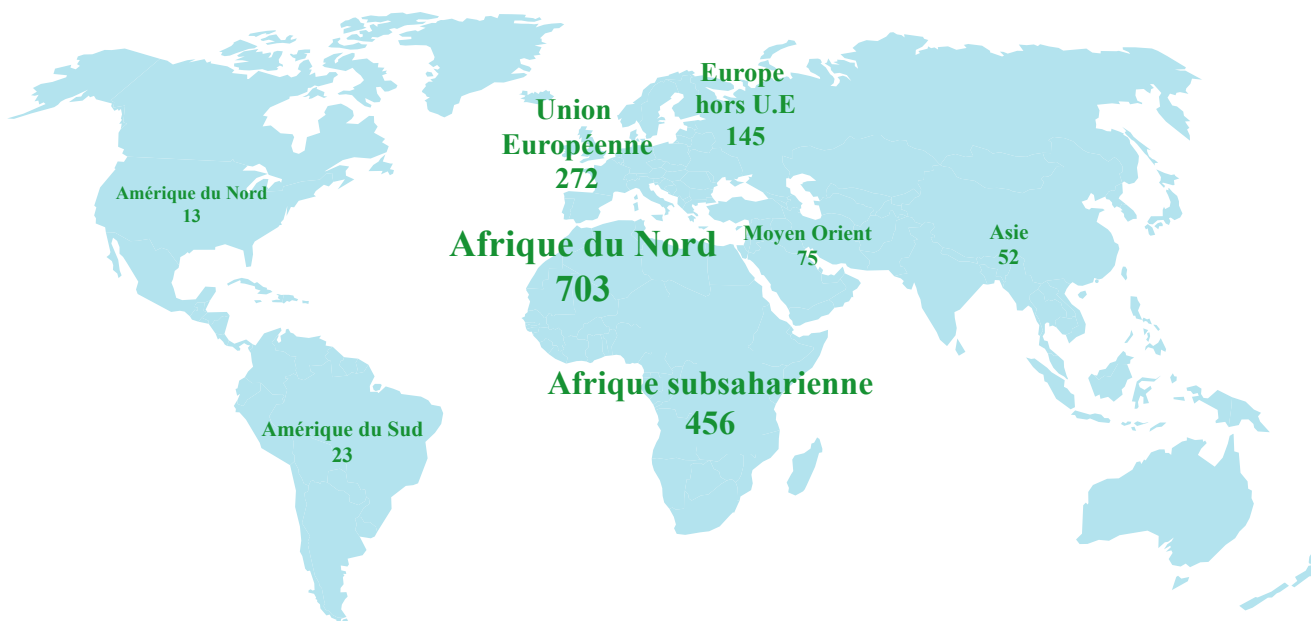

# ORIGINE GÉOGRAPHIQUE DES ÉTUDIANTS FRANÇAIS DE L'USTL EN 1999/2000

- Adresse des parents -

• 81% des étudiants sont originaires du Nord-Pas-de-Calais (15335 inscrits)

• 19% des étudiants sont originaires d'une autre région française (3558 inscrits)

## NATIONALITÉS REGROUPEES DES ÉTUDIANTS ÉTRANGERS DE L'USTL EN 1999/2000

- 1569 inscrits et 170 participants aux programmes d'échange -