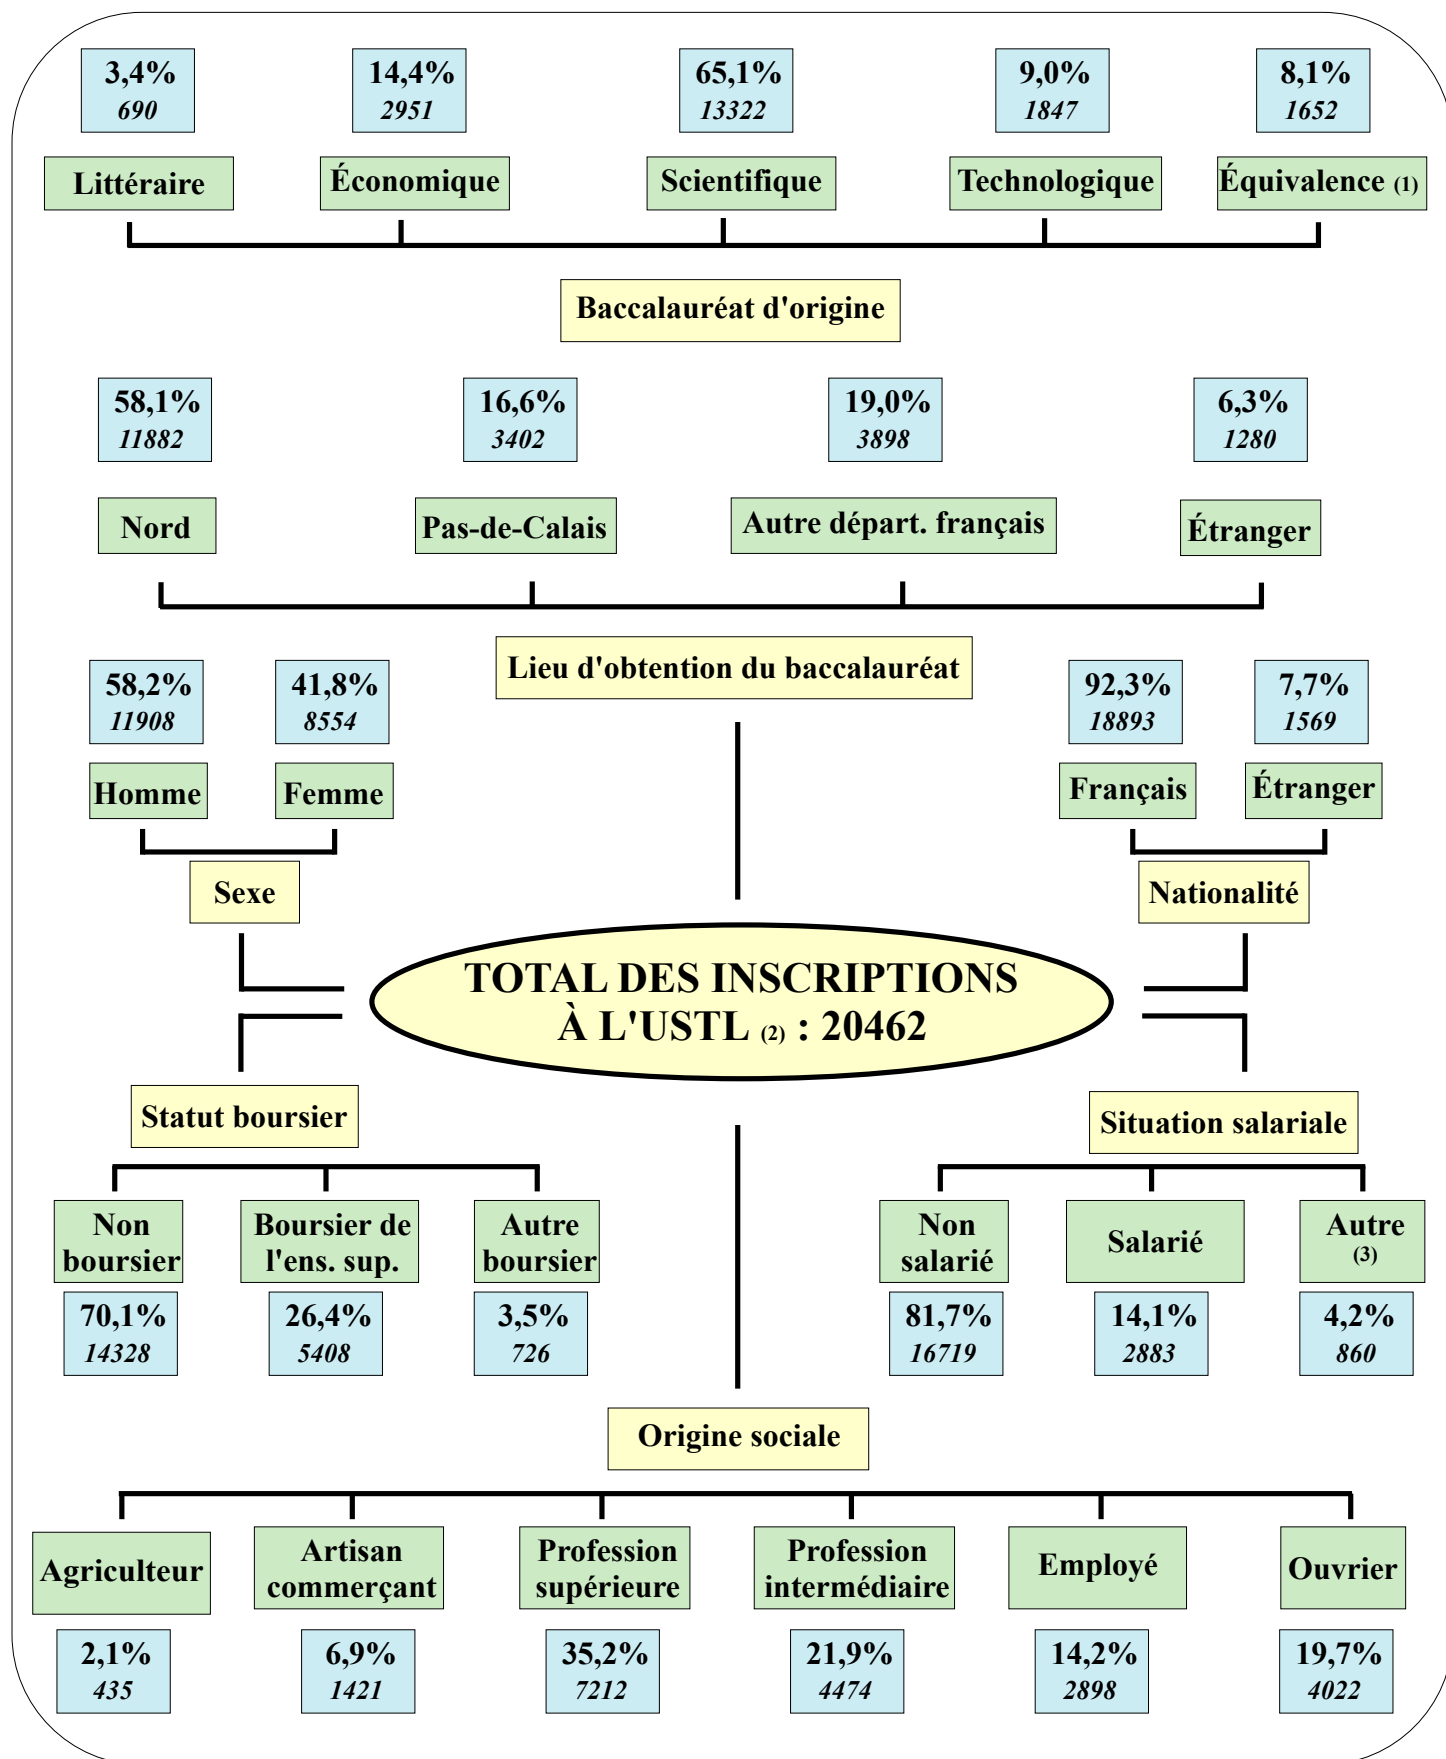

(2) Dont 161 inscrits par unités capitalisables sans distinction de niveau dans le cadre du cycle.

(3) Niveau d'inscription : niveau de l'examen préparé en 1999/2000.

(4) Total comprenant 619 inscriptions à l'USTL et dans un autre établissement et 511 doubles inscriptions à l'USTL. Les inscrits en IUP sont inclus dans les effectifs d'inscrits en DEUG (352 en DEUG IUP), en Licence (571 en Licence IUP) et en Maîtrise (480 en Maîtrise IUP).

## ÉVOLUTION DU NOMBRE DES INSCRIPTIONS ENTRE 1993/1994 ET 1999/2000 SELON LA DISCIPLINE

	93/94	94/95	95/96	96/97	97/98	98/99	99/00
<b>Total USTL</b>	<b>23150</b>	<b>23004</b>	<b>23106</b>	<b>22992</b>	<b>21938</b>	<b>21071</b>	<b>20462</b>
<i>dont IUT</i>	<b>2106</b>	<b>2117</b>	<b>2135</b>	<b>2209</b>	<b>2173</b>	<b>2176</b>	<b>2157</b>

## ÉVOLUTION DU NOMBRE DES INSCRIPTIONS ENTRE 1993/1994 ET 1999/2000 PAR NIVEAU DE FORMATION (hors inscriptions au DAEU)

# BACCALAURÉAT D'ORIGINE ET CARACTÉRISTIQUES SOCIO-DÉMOGRAPHIQUES DES ÉTUDIANTS DE L'USTL EN 1999/2000

- Effectif au 15 janvier 2000 -

(1) Dont 484 titres français admis en dispense, 306 titres étrangers, 166 DAEU/ESEU et 696 validations des acquis professionnels.