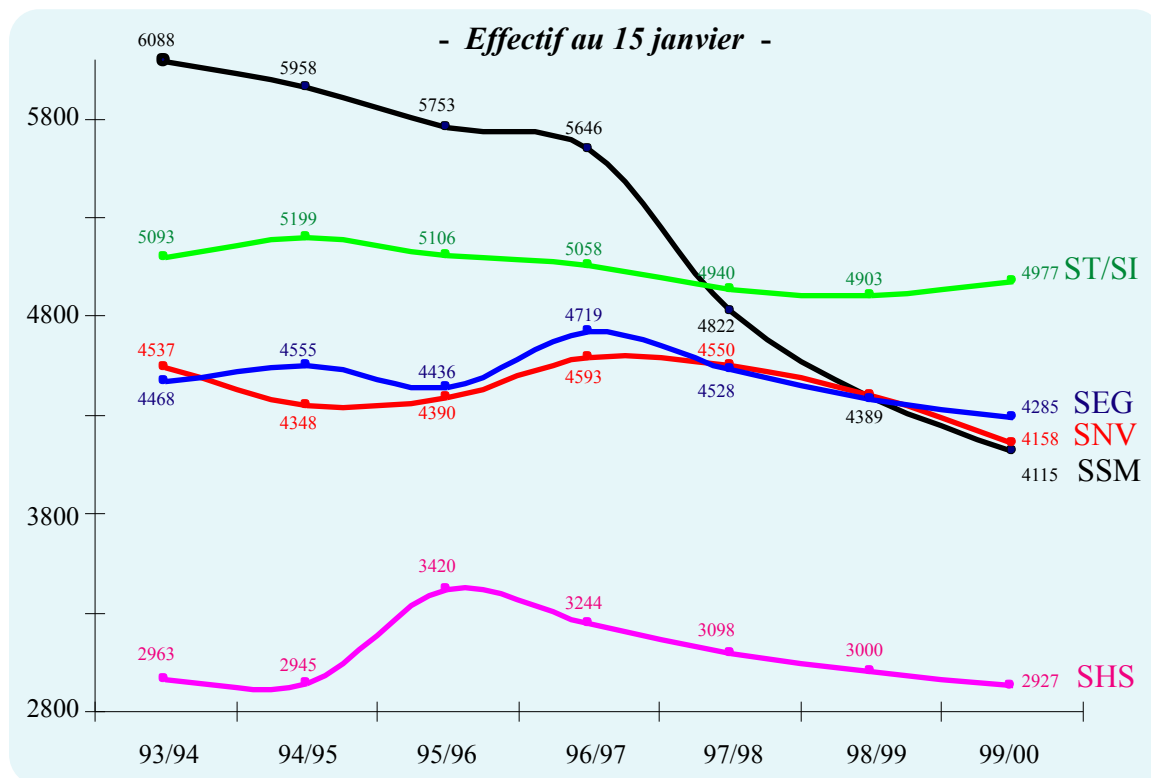

# DISCIPLINE, NIVEAU ET CATÉGORIE DES INSCRIPTIONS DES ÉTUDIANTS DE L'USTL EN 1999/2000

- Effectif au 15 janvier 2000 -

(1) Classification ministérielle "SISE". Voir définitions et glossaire des sigles en dernière page.

(2) Dont 161 inscrits par unités capitalisables sans distinction de niveau dans le cadre du cycle.

(3) Niveau d'inscription : niveau de l'examen préparé en 1999/2000.

(4) Total comprenant 619 inscriptions à l'USTL et dans un autre établissement et 511 doubles inscriptions à l'USTL. Les inscrits en IUP sont inclus dans les effectifs d'inscrits en DEUG (352 en DEUG IUP), en Licence (571 en Licence IUP) et en Maîtrise (480 en Maîtrise IUP).

## ÉVOLUTION DU NOMBRE DES INSCRIPTIONS ENTRE 1993/1994 ET 1999/2000 SELON LA DISCIPLINE

	93/94	94/95	95/96	96/97	97/98	98/99	99/00
<b>Total USTL</b>	<b>23150</b>	<b>23004</b>	<b>23106</b>	<b>22992</b>	<b>21938</b>	<b>21071</b>	<b>20462</b>
<i>dont IUT</i>	<b>2106</b>	<b>2117</b>	<b>2135</b>	<b>2209</b>	<b>2173</b>	<b>2176</b>	<b>2157</b>