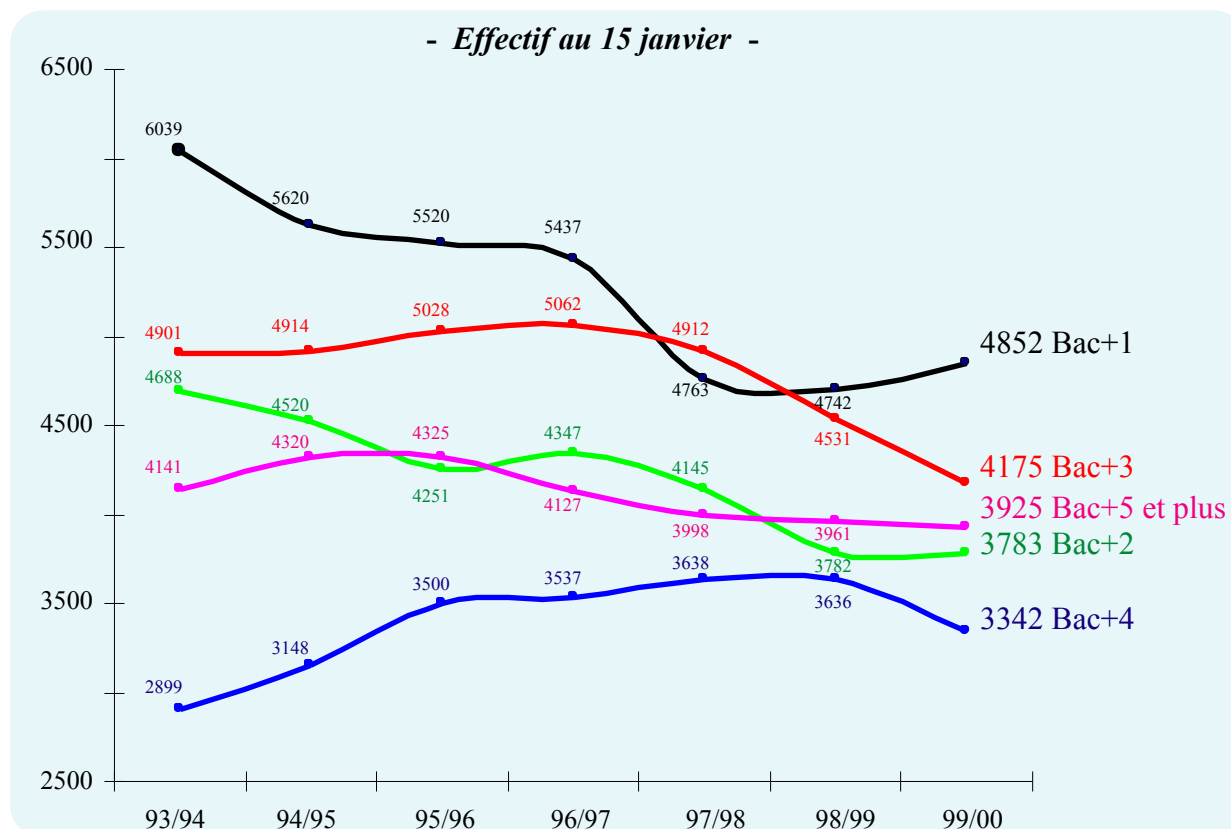

(2) Dont 161 inscrits par unités capitalisables sans distinction de niveau dans le cadre du cycle.

(3) Niveau d'inscription : niveau de l'examen préparé en 1999/2000.

(4) Total comprenant 619 inscriptions à l'USTL et dans un autre établissement et 511 doubles inscriptions à l'USTL. Les inscrits en IUP sont inclus dans les effectifs d'inscrits en DEUG (352 en DEUG IUP), en Licence (571 en Licence IUP) et en Maîtrise (480 en Maîtrise IUP).

## ÉVOLUTION DU NOMBRE DES INSCRIPTIONS ENTRE 1993/1994 ET 1999/2000 SELON LA DISCIPLINE

	93/94	94/95	95/96	96/97	97/98	98/99	99/00
<b>Total USTL</b>	<b>23150</b>	<b>23004</b>	<b>23106</b>	<b>22992</b>	<b>21938</b>	<b>21071</b>	<b>20462</b>
<i>dont IUT</i>	<b>2106</b>	<b>2117</b>	<b>2135</b>	<b>2209</b>	<b>2173</b>	<b>2176</b>	<b>2157</b>

## ÉVOLUTION DU NOMBRE DES INSCRIPTIONS ENTRE 1993/1994 ET 1999/2000 PAR NIVEAU DE FORMATION (hors inscriptions au DAEU)