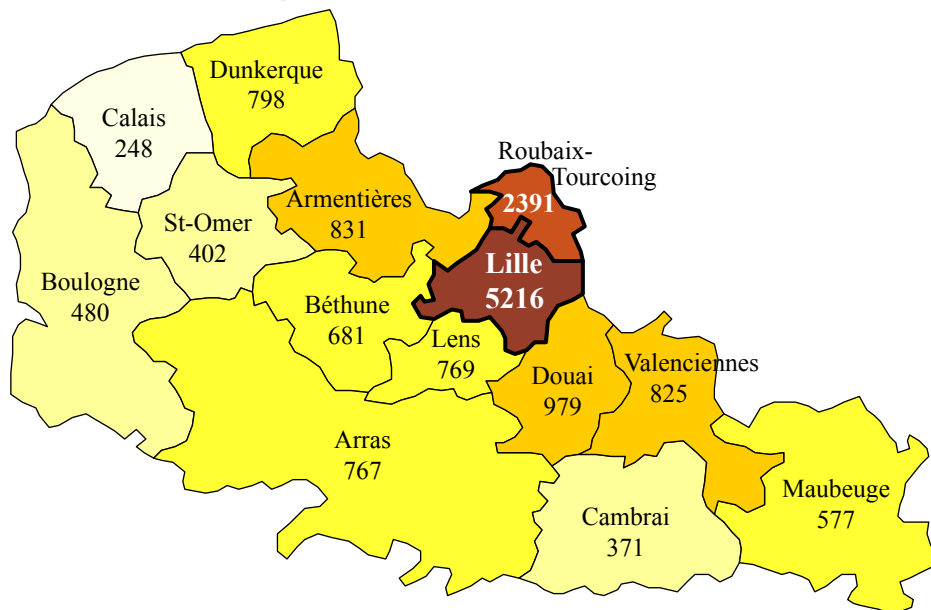

# BACCALAURÉAT D'ORIGINE ET CARACTÉRISTIQUES SOCIO-DÉMOGRAPHIQUES DES ÉTUDIANTS DE L'USTL EN 1999/2000

- Effectif au 15 janvier 2000 -

(1) Dont 484 titres français admis en dispense, 306 titres étrangers, 166 DAEU/ESEU et 696 validations des acquis professionnels.

(2) Dont 619 inscriptions à l'USTL et dans un autre établissement et 511 doubles inscriptions à l'USTL.

(3) Étudiants en "formation continue" et "demandeurs d'emploi".

# ORIGINE GÉOGRAPHIQUE DES ÉTUDIANTS FRANÇAIS DE L'USTL EN 1999/2000

- Adresse des parents -

• 81% des étudiants sont originaires du Nord-Pas-de-Calais (15335 inscrits)

• 19% des étudiants sont originaires d'une autre région française (3558 inscrits)