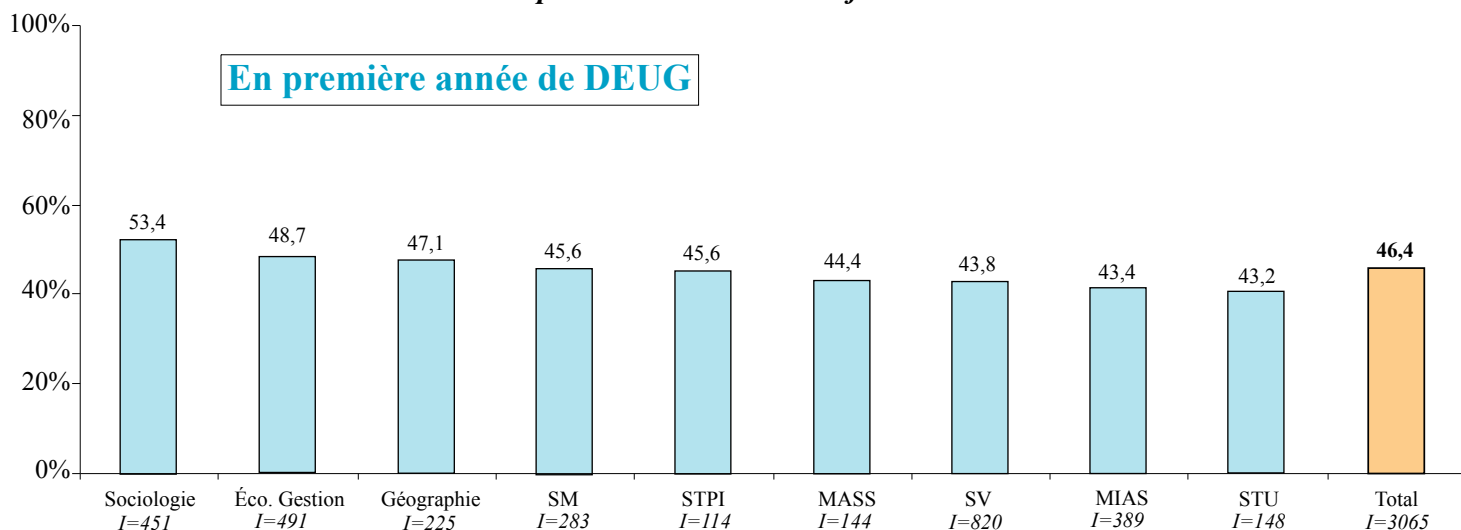

## NATIONALITÉS REGROUPEES DES ÉTUDIANTS ÉTRANGERS DE L'USTL EN 1999/2000

- 1569 inscrits et 170 participants aux programmes d'échange -

# LES DIPLÔMES DÉLIVRÉS À L'USTL EN 1999

(1) Non compris : 127 DAEU et 34 DU de niveau Bac+1.

(2) Non représentés : 58 DU de niveau Bac+2, 53 DUIPS de niveau Bac+3, 7 DUETA, 20 autres DU de niveau Bac+5, 37 HDR et 1 DRT.

# TAUX DE RÉUSSITE DES INSCRITS À L'USTL EN 1998/1999

- Inscrits uniquement à l'USTL et en formation initiale -

NB : I = le nombre d'inscrits dans chaque filière en incluant, pour les ingénieurs, la 3ème année de l'ENIC