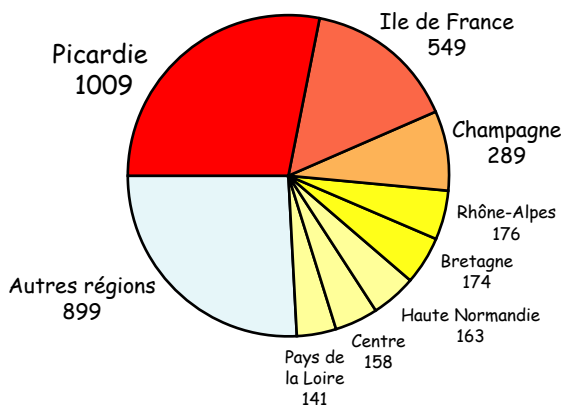

# BACCALAURÉAT D'ORIGINE ET CARACTÉRISTIQUES SOCIO-DÉMOGRAPHIQUES DES ÉTUDIANTS DE L'USTL EN 1999/2000

- Effectif au 15 janvier 2000 -

(1) Dont 484 titres français admis en dispense, 306 titres étrangers, 166 DAEU/ESEU et 696 validations des acquis professionnels.

(2) Dont 619 inscriptions à l'USTL et dans un autre établissement et 511 doubles inscriptions à l'USTL.

(3) Étudiants en "formation continue" et "demandeurs d'emploi".

# ORIGINE GÉOGRAPHIQUE DES ÉTUDIANTS FRANÇAIS DE L'USTL EN 1999/2000

- Adresse des parents -

• 81% des étudiants sont originaires du Nord-Pas-de-Calais (15335 inscrits)

• 19% des étudiants sont originaires d'une autre région française (3558 inscrits)