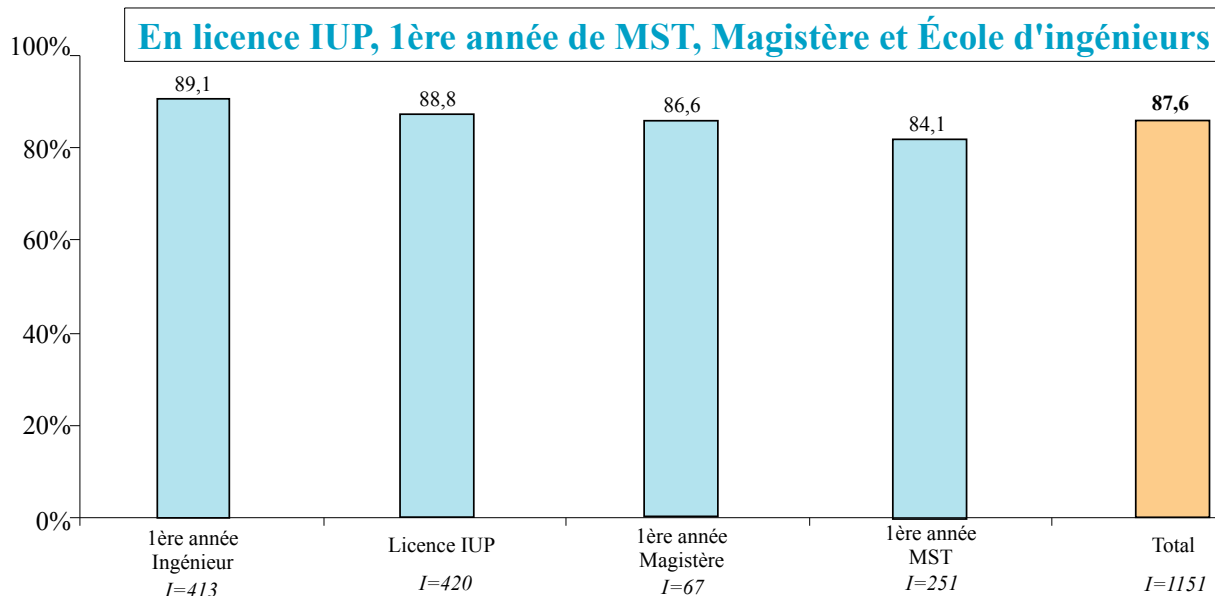

## NATIONALITÉS REGROUPEES DES ÉTUDIANTS ÉTRANGERS DE L'USTL EN 1999/2000

- 1569 inscrits et 170 participants aux programmes d'échange -

# LES DIPLÔMES DÉLIVRÉS À L'USTL EN 1999

(1) Non compris : 127 DAEU et 34 DU de niveau Bac+1.

(2) Non représentés : 58 DU de niveau Bac+2, 53 DUIPS de niveau Bac+3, 7 DUETA, 20 autres DU de niveau Bac+5, 37 HDR et 1 DRT.

# TAUX DE RÉUSSITE DES INSCRITS À L'USTL EN 1998/1999

- Inscrits uniquement à l'USTL et en formation initiale -

NB : I = le nombre d'inscrits dans chaque filière en incluant, pour les ingénieurs, la 3ème année de l'ENIC