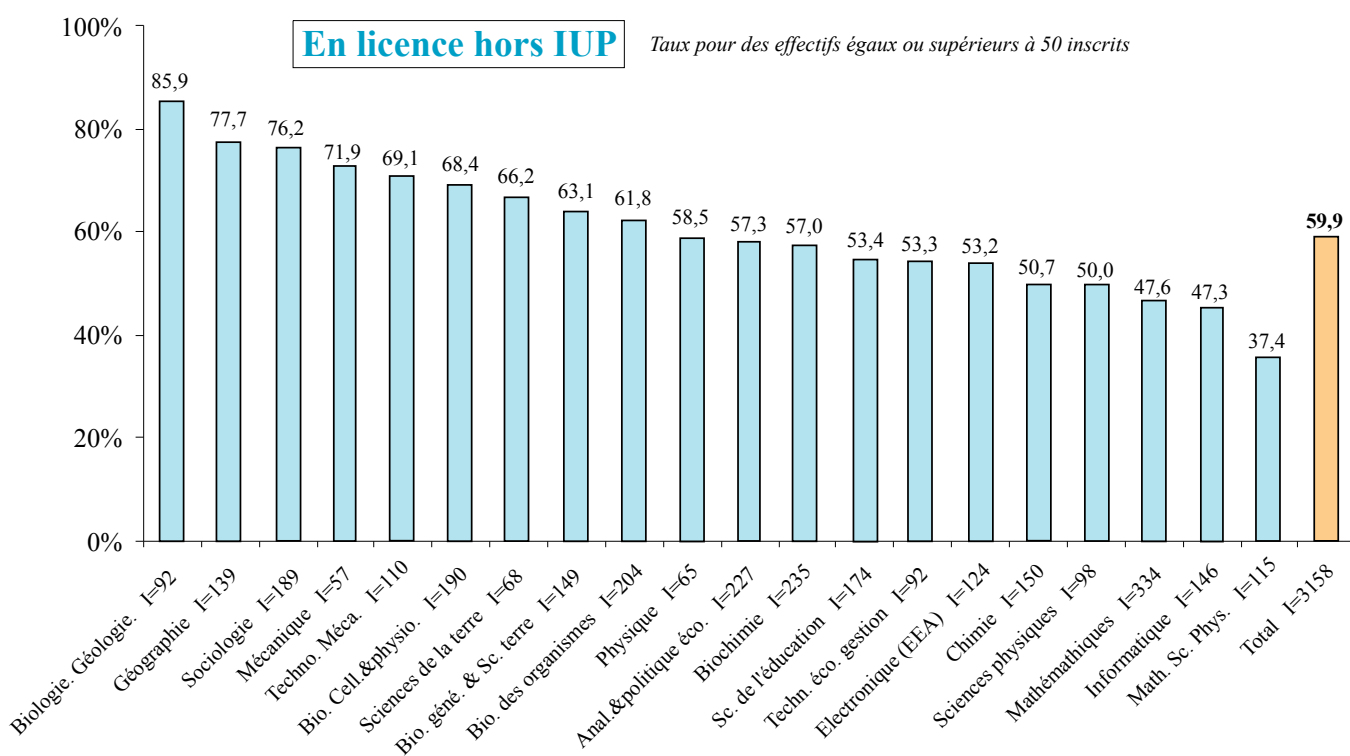

## NATIONALITÉS REGROUPEES DES ÉTUDIANTS ÉTRANGERS DE L'USTL EN 1999/2000

- 1569 inscrits et 170 participants aux programmes d'échange -

# LES DIPLÔMES DÉLIVRÉS À L'USTL EN 1999

(1) Non compris : 127 DAEU et 34 DU de niveau Bac+1.

(2) Non représentés : 58 DU de niveau Bac+2, 53 DUIPS de niveau Bac+3, 7 DUETA, 20 autres DU de niveau Bac+5, 37 HDR et 1 DRT.

# TAUX DE RÉUSSITE DES INSCRITS À L'USTL EN 1998/1999

- Inscrits uniquement à l'USTL et en formation initiale -

NB : I = le nombre d'inscrits dans chaque filière en incluant, pour les ingénieurs, la 3ème année de l'ENIC