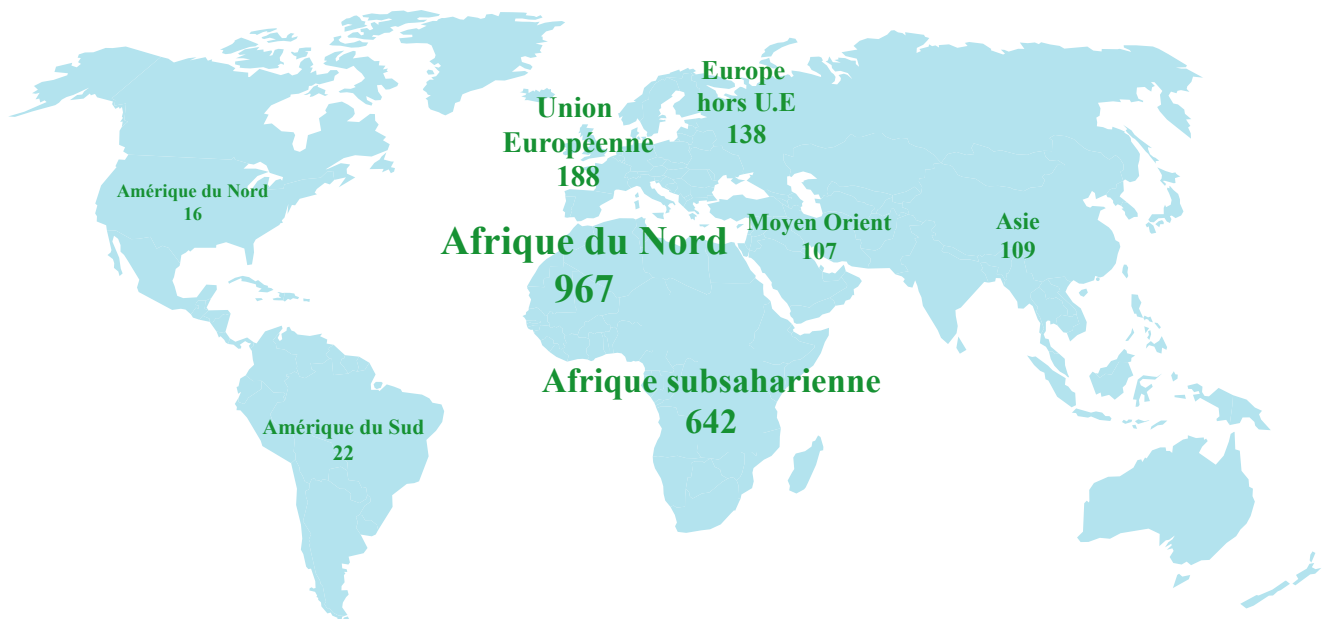

# ORIGINE GÉOGRAPHIQUE DES ÉTUDIANTS FRANÇAIS DE L'USTL EN 2001/2002

- Adresse des parents -

• 80% des étudiants sont originaires du Nord-Pas-de-Calais (14351 inscrits)

• 20% des étudiants sont originaires d'une autre région française (3623 inscrits)

## NATIONALITÉS REGROUPEES DES ÉTUDIANTS ÉTRANGERS DE L'USTL EN 2001/2002

- 2073 inscrits et 116 participants aux programmes d'échange -