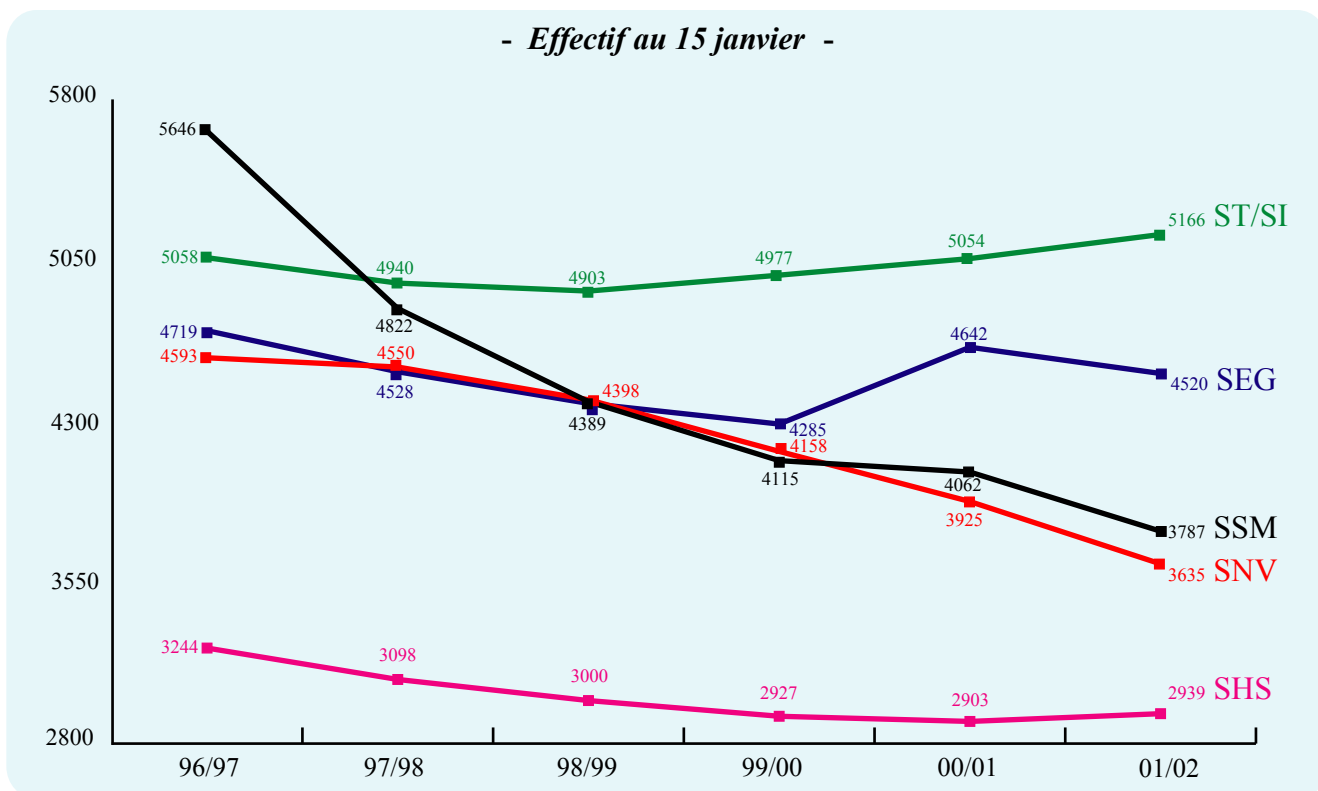

ÉVOLUTION DU NOMBRE DES INSCRIPTIONS ENTRE 1996/1997 ET 2001/2002 SELON LA DISCIPLINE