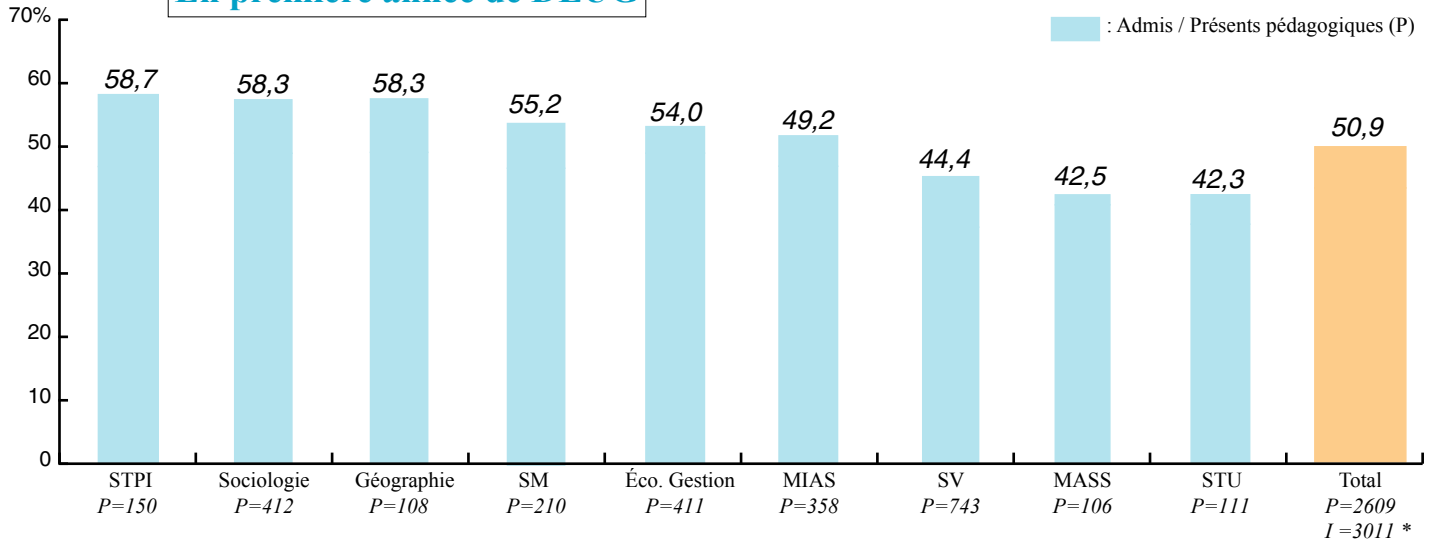

## NATIONALITÉS REGROUPEES DES ÉTUDIANTS ÉTRANGERS DE L'USTL EN 2001/2002

- 2073 inscrits et 116 participants aux programmes d'échange -

# LES DIPLÔMES DÉLIVRÉS À L'USTL EN 2001

(1) Non compris : 100 DAEU et 14 DU de niveau Bac+1.

(2) Non représentés mais compris dans le total : 47 DU de niveau Bac+2, 23 DUIPS de niveau Bac+3, 4 DUETA, 4 DSR et 32 HDR. Les 120 diplômes de licences professionnelles sont compris dans les diplômes de licence.

# TAUX DE RÉUSSITE DES INSCRITS À L'USTL EN 2000/2001

- Inscrits uniquement à l'USTL et en formation initiale -

## En première année de DEUG