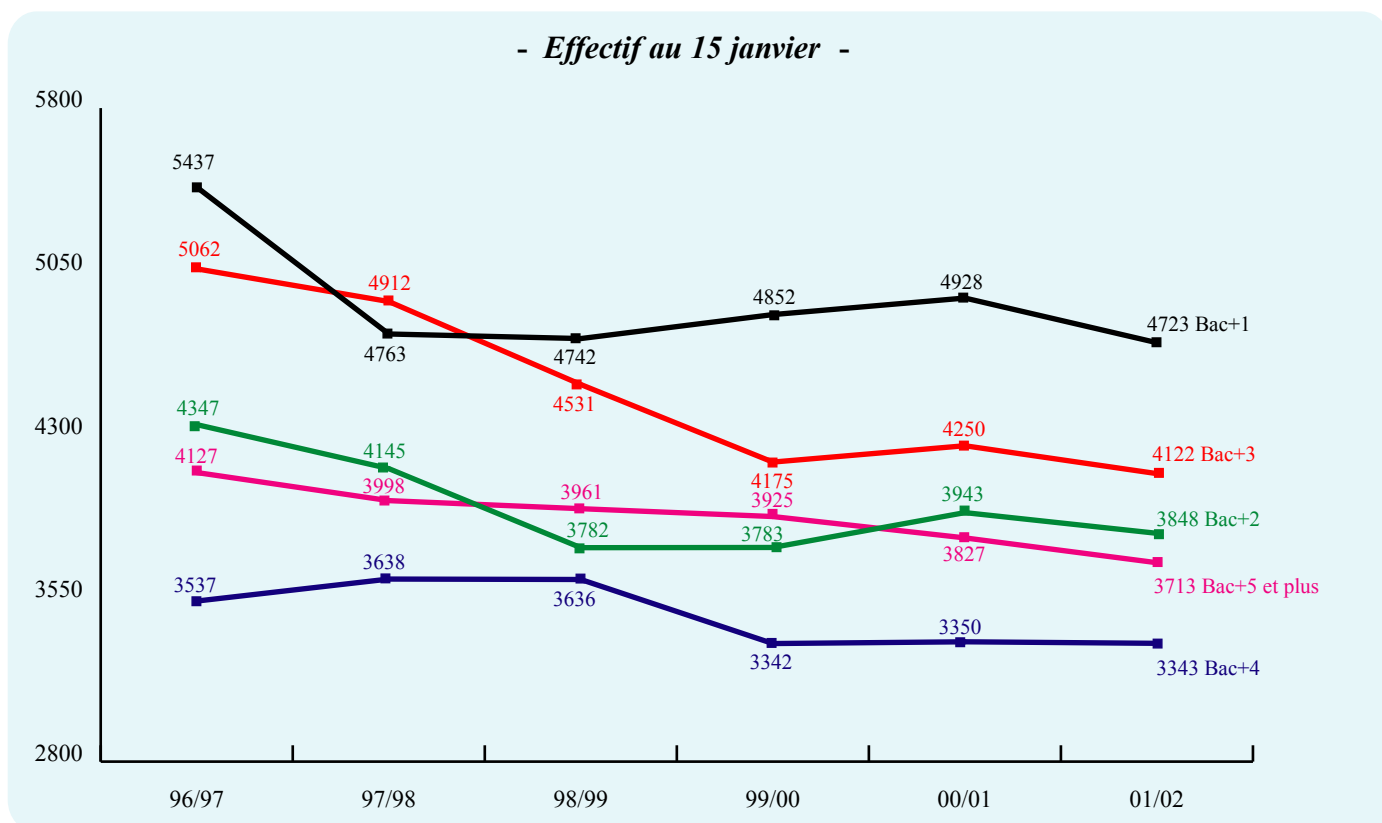

ÉVOLUTION DU NOMBRE DES INSCRIPTIONS ENTRE 1996/1997 ET 2001/2002 PAR NIVEAU DE FORMATION (hors inscriptions au DAEU)