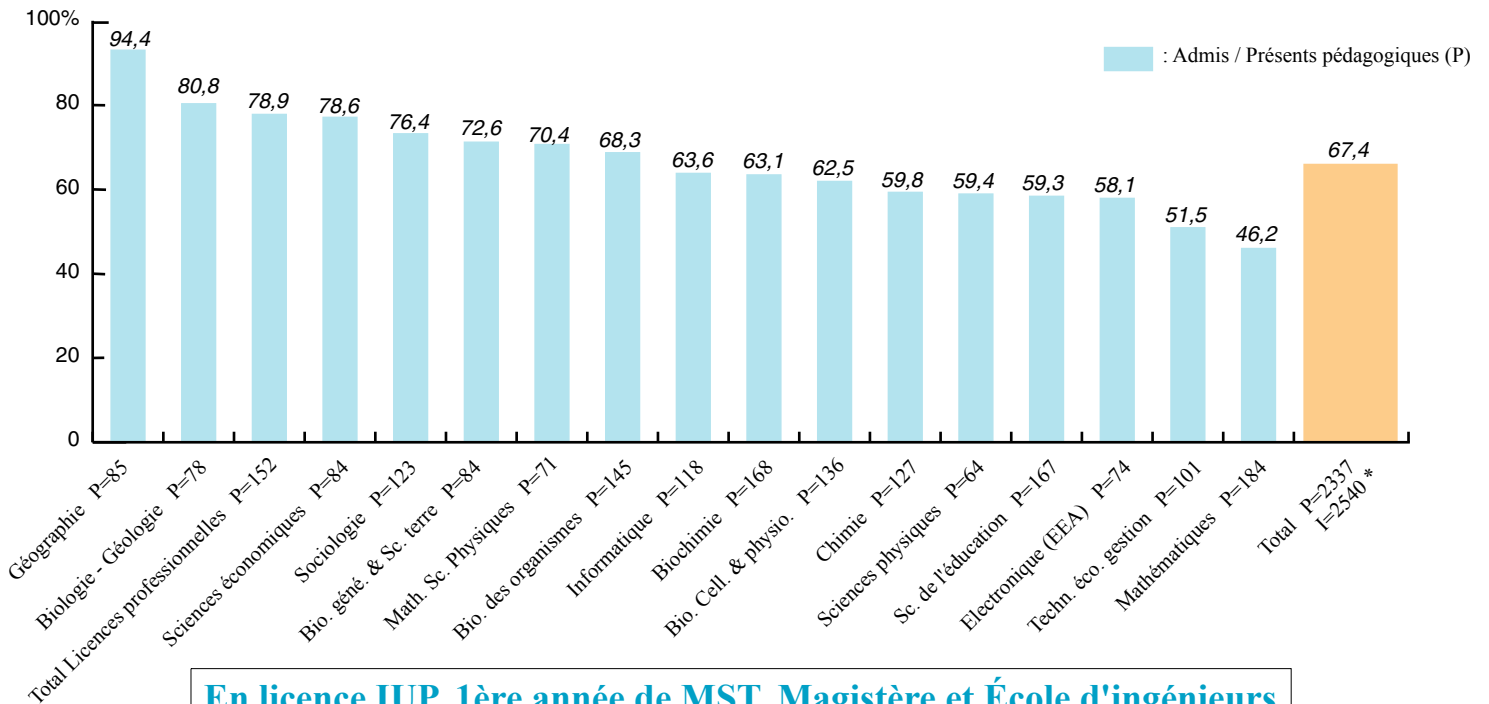

En licence IUP, 1ère année de MST, Magistère et École d'ingénieurs