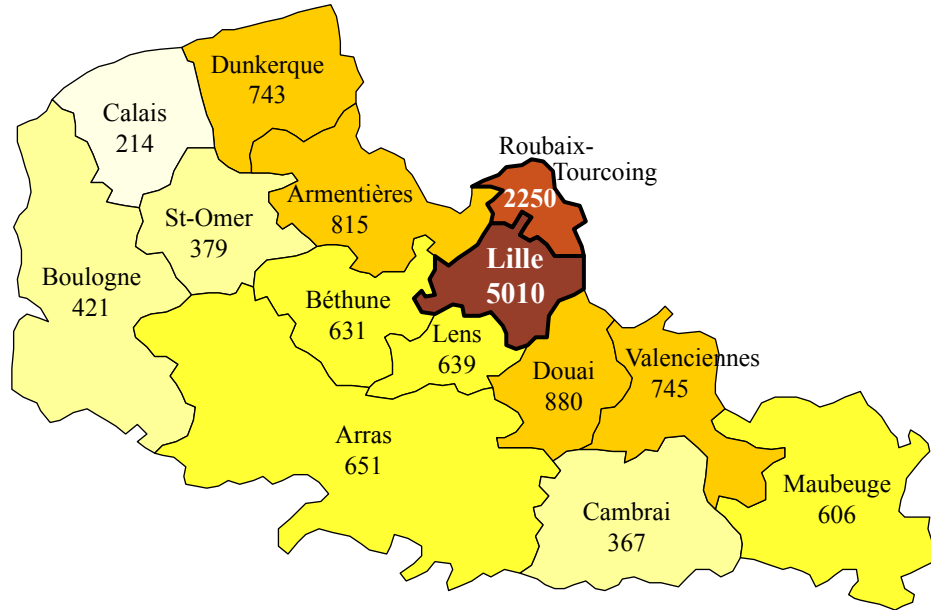

# BACCALAURÉAT D'ORIGINE ET CARACTÉRISTIQUES SOCIO-DÉMOGRAPHIQUES DES ÉTUDIANTS DE L'USTL EN 2001/2002

- Effectif au 15 janvier 2002 -

(1) Dont 470 équivalences (110 DAEU/ESEU, 360 autres titres ou validation d'acquis), 60 Bac professionnels et 298 non concernés (inscrits en DAEU).

# ORIGINE GÉOGRAPHIQUE DES ÉTUDIANTS FRANÇAIS DE L'USTL EN 2001/2002

- Adresse des parents -

• 80% des étudiants sont originaires du Nord-Pas-de-Calais (14351 inscrits)

• 20% des étudiants sont originaires d'une autre région française (3623 inscrits)