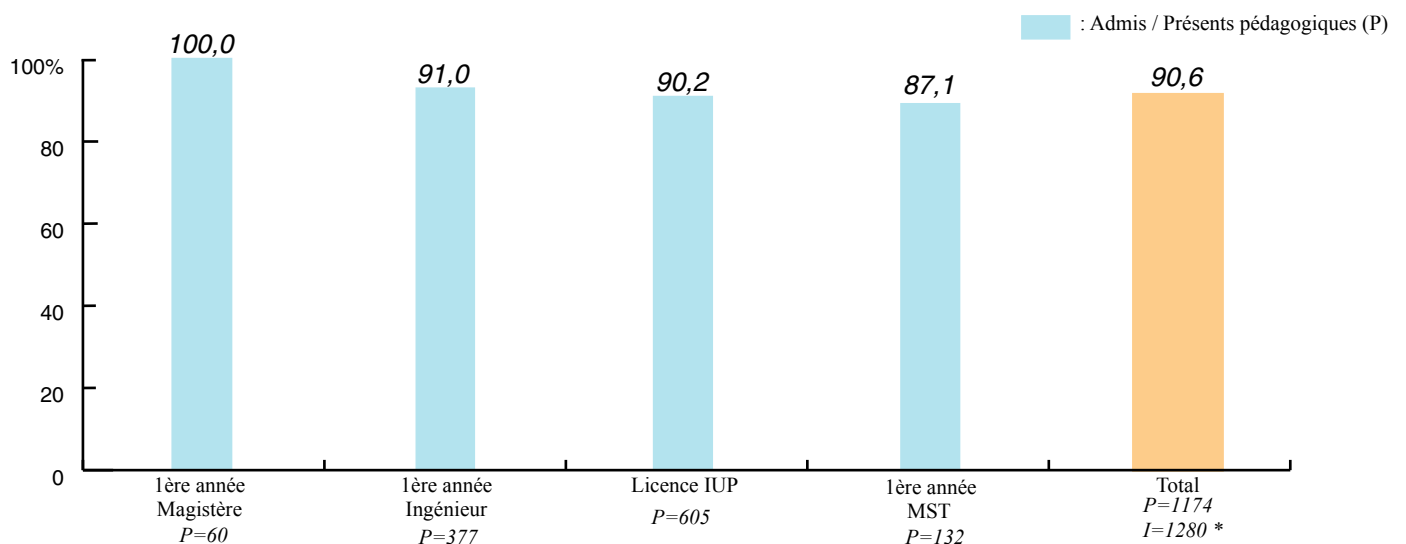

- les inscrits en école d'ingénieurs comprennent les inscrits en 3ème année de l'ENIC -

* I = Nombre d'inscrits