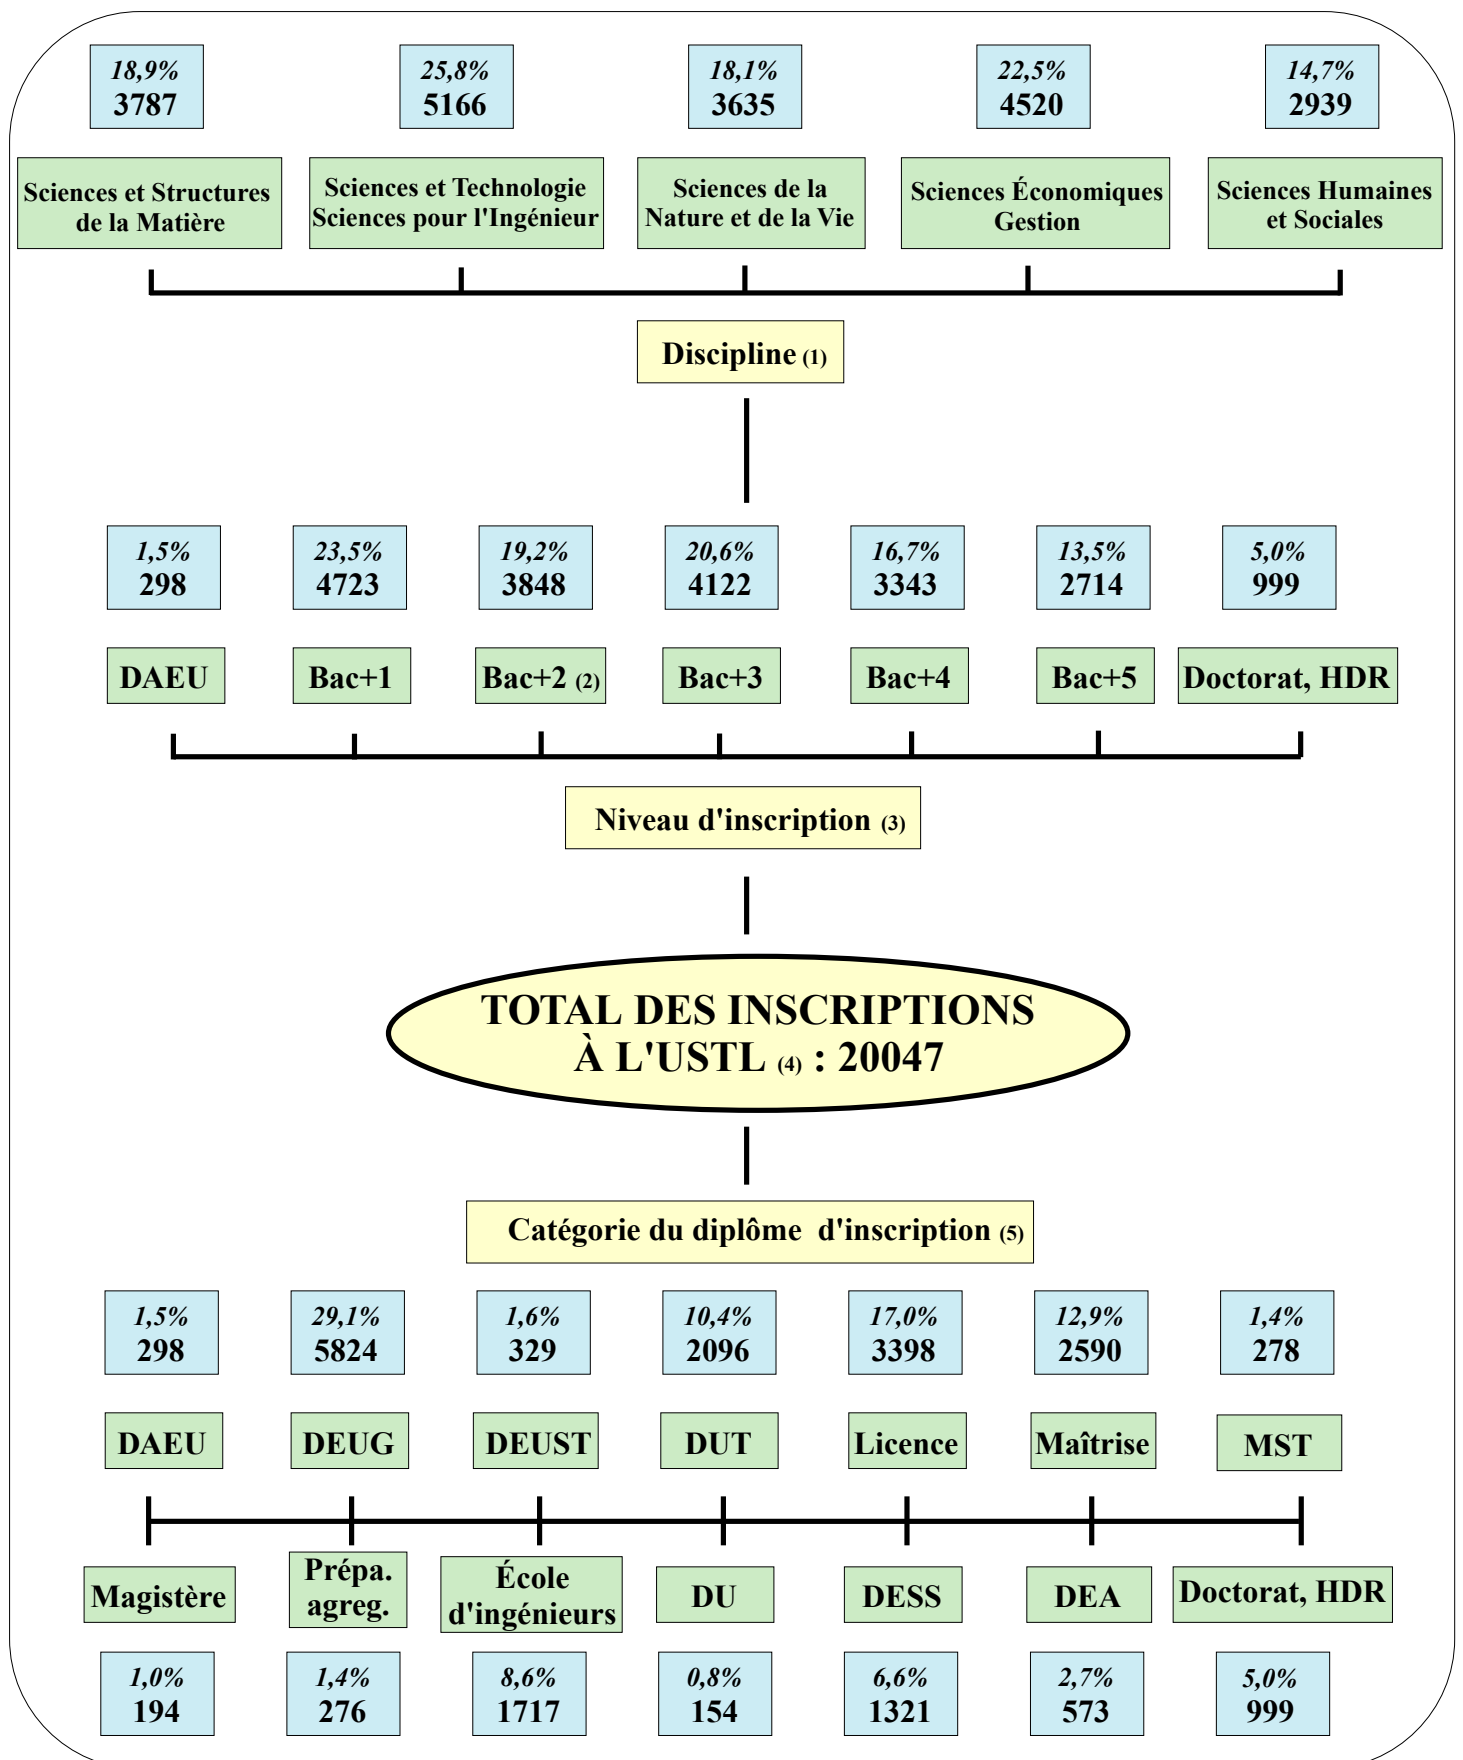

DISCIPLINE, NIVEAU ET CATÉGORIE DES INSCRIPTIONS DES ÉTUDIANTS DE L'USTL EN 2001/2002

- Effectif au 15 janvier 2002 -

(1) Classification ministérielle "SISE". Voir définitions et glossaire des sigles en dernière page.

(2) Dont 87 inscrits en DEUG et DEUST par unités capitalisables sans distinction de niveau dans le cadre du cycle.

(3) Niveau d'inscription : niveau de l'examen préparé en 2001/2002.

(4) Total comprenant 1022 inscriptions à l'USTL et dans un autre établissement (dont 530 dans l'enseignement universitaire privé) et 533 doubles inscriptions à l'USTL.

(5) Les inscrits en IUP sont inclus dans les effectifs d'inscrits en DEUG (326 en DEUG IUP), en Licence (715 en Licence IUP) et en Maîtrise (646 en Maîtrise IUP). Les 206 inscrits dans les licences professionnelles sont compris dans les effectifs d'inscrits en licence.