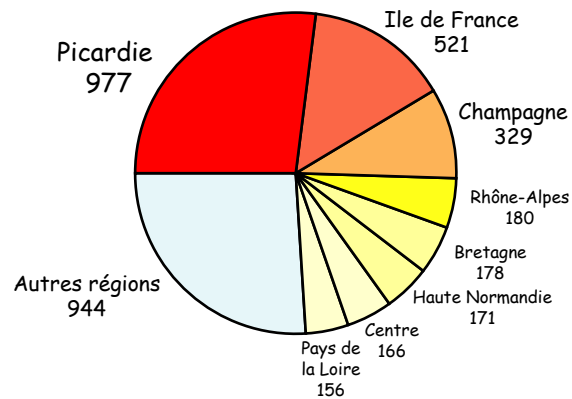

# BACCALAURÉAT D'ORIGINE ET CARACTÉRISTIQUES SOCIO-DÉMOGRAPHIQUES DES ÉTUDIANTS DE L'USTL EN 2001/2002

- Effectif au 15 janvier 2002 -

(1) Dont 470 équivalences (110 DAEU/ESEU, 360 autres titres ou validation d'acquis), 60 Bac professionnels et 298 non concernés (inscrits en DAEU).

(2) Étudiants en "formation continue" et "demandeurs d'emploi".

# ORIGINE GÉOGRAPHIQUE DES ÉTUDIANTS FRANÇAIS DE L'USTL EN 2001/2002

- Adresse des parents -

• 80% des étudiants sont originaires du Nord-Pas-de-Calais (14351 inscrits)

• 20% des étudiants sont originaires d'une autre région française (3623 inscrits)

## NATIONALITÉS REGROUPEES DES ÉTUDIANTS ÉTRANGERS DE L'USTL EN 2001/2002

- 2073 inscrits et 116 participants aux programmes d'échange -