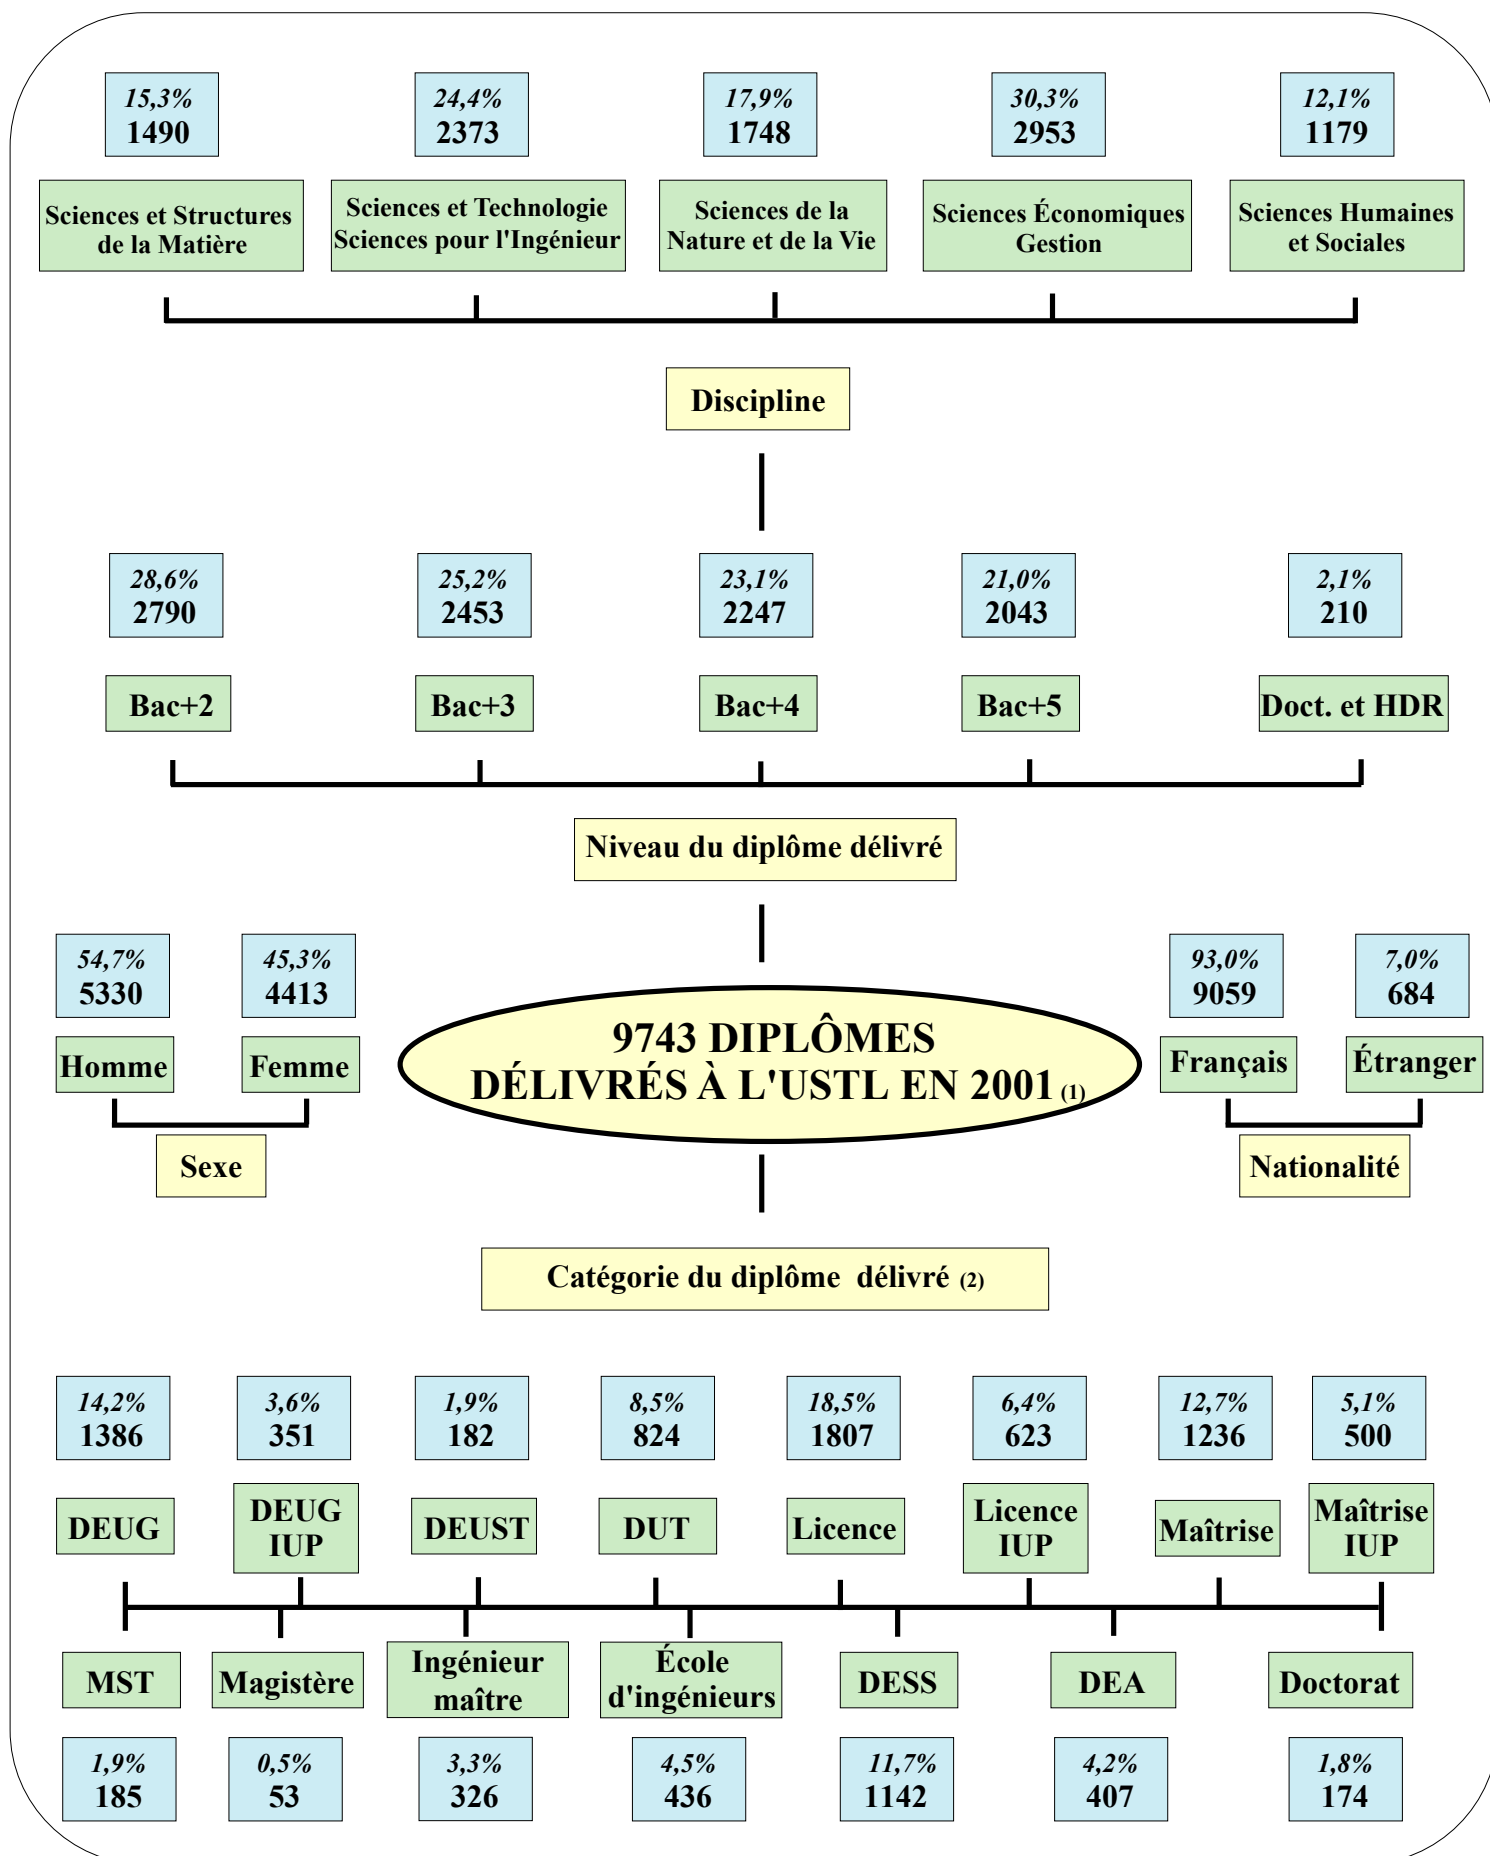

(2) Étudiants en "formation continue" et "demandeurs d'emploi".

# ORIGINE GÉOGRAPHIQUE DES ÉTUDIANTS FRANÇAIS DE L'USTL EN 2001/2002

- Adresse des parents -

• 80% des étudiants sont originaires du Nord-Pas-de-Calais (14351 inscrits)

• 20% des étudiants sont originaires d'une autre région française (3623 inscrits)

## NATIONALITÉS REGROUPEES DES ÉTUDIANTS ÉTRANGERS DE L'USTL EN 2001/2002

- 2073 inscrits et 116 participants aux programmes d'échange -

# LES DIPLÔMES DÉLIVRÉS À L'USTL EN 2001

(1) Non compris : 100 DAEU et 14 DU de niveau Bac+1.

(2) Non représentés mais compris dans le total : 47 DU de niveau Bac+2, 23 DUIPS de niveau Bac+3, 4 DUETA, 4 DSR et 32 HDR. Les 120 diplômes de licences professionnelles sont compris dans les diplômes de licence.