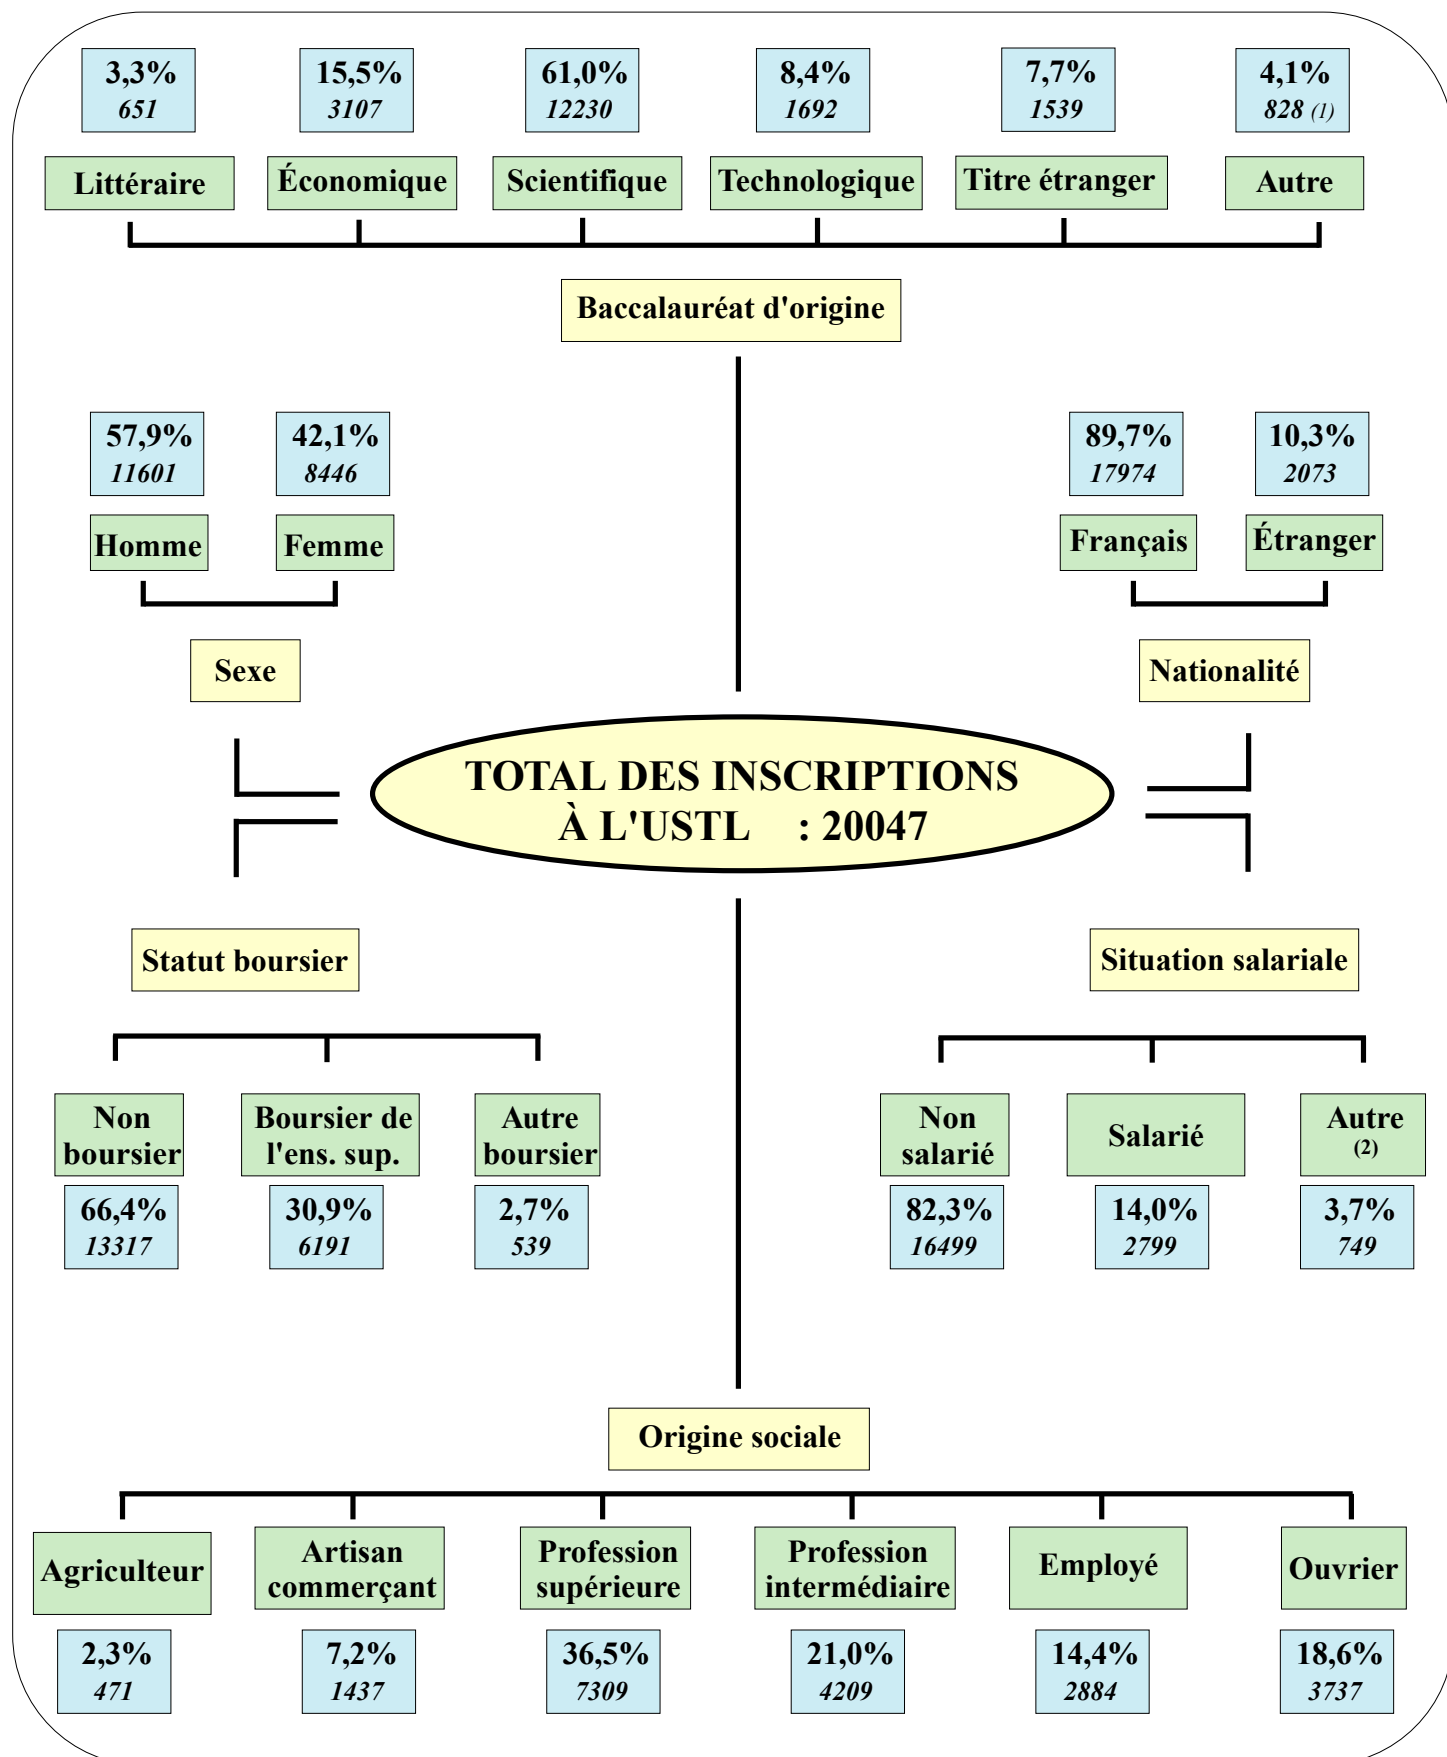

BACCALAURÉAT D'ORIGINE ET CARACTÉRISTIQUES SOCIO-DÉMOGRAPHIQUES DES ÉTUDIANTS DE L'USTL EN 2001/2002

- Effectif au 15 janvier 2002 -

(1) Dont 470 équivalences (110 DAEU/ESEU, 360 autres titres ou validation d'acquis), 60 Bac professionnels et 298 non concernés (inscrits en DAEU).

(2) Étudiants en "formation continue" et "demandeurs d'emploi".